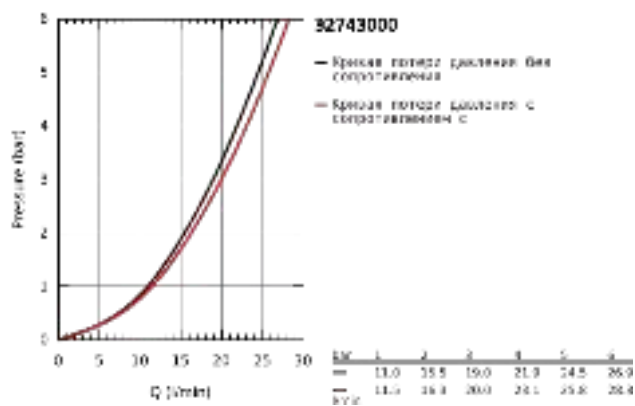

### ОПИСАНИЕ ПРОДУКТА

- Colour: хром
- настенный монтаж
- металлический рычаг
- GROHE SilkMove керамический картридж Ø 46 мм
- GROHE Long-Life Finish - стойкое долговечное покрытие
- GROHE Water Saving Технология совершенного потока при уменьшенном расходе воды
- регулировка расхода воды
- автоматический переключатель: ванна/душ
- аэратор
- встроенный обратный клапан в душевом отводе 1/2"
- скрытые S-образные эксцентрики
- отражатели из металла
- дополнительный ограничитель температуры (46 308 000)
- с защитой от обратного потока