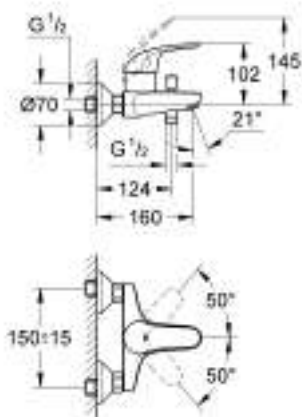

### ОПИСАНИЕ ПРОДУКТА

- Colour: хром
- настенный монтаж
- металлический рычаг
- GROHE SilkMove керамический картридж Ø 46 мм
- GROHE Long-Life Finish - стойкое долговечное покрытие
- GROHE Water Saving Технология совершенного потока при уменьшенном расходе воды
- регулировка расхода воды
- автоматический переключатель: ванна/душ
- аэратор
- встроенный обратный клапан в душевом отводе 1/2"
- скрытые S-образные эксцентрики
- отражатели из металла
- дополнительный ограничитель температуры (46 308 000)
- с защитой от обратного потока